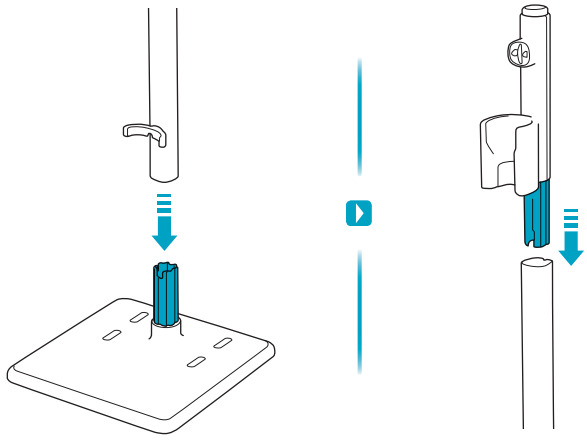

4.5h 100%

100% ⚡

50-75%

25-50%

0%

<b>ESKW5</b>	<b>KIT23</b>	<b>KIT22</b>	<b>ZE155</b>	<b>ZE149</b>	<b>ZE149A</b>	<b>ZE166</b>
900 923 607	900 923 383	900 923 354	900 923 379	900 923 380	900 923 381	900 923 608
<b>Yearly performance Kit</b>	<b>Home and car kit</b>	<b>Duster kit</b>	<b>PetPro+</b>	<b>BedProPower+</b>	<b>BedPro PowerUV+</b>	<b>PowerPro hard floor nozzle</b>
<b>ZE168</b>	<b>ZE158</b>	<b>ZE159</b>	<b>ZE146</b>	<b>ZE167</b>		
900 923 610	900 923 440	900 923 442	900 923 361	900 923 609		
<b>PowerPro mop nozzle</b>	<b>Standard pads</b>	<b>Delicate pads</b>	<b>Duster</b>	<b>Battery 4.0Ah/57Wh</b>		
						A24538807
						<b>RECYCLED</b> Paper made from recycled material <b>FSC® C139575</b>
						<a href="http://www.electrolux.com">www.electrolux.com</a>