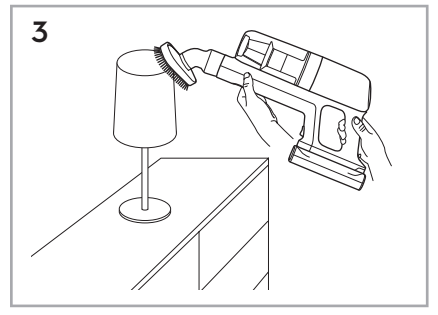

4.5h 100%

100% ⚡

50-75%

25-50%

0%

<b>ESKW5</b>	<b>KIT23</b>	<b>KIT22</b>	<b>ZE155</b>	<b>ZE149</b>	<b>ZE149A</b>	<b>ZE166</b>
900 923 607	900 923 383	900 923 354	900 923 379	900 923 380	900 923 381	900 923 608
<b>Yearly performance Kit</b>	<b>Home and car kit</b>	<b>Duster kit</b>	<b>PetPro+</b>	<b>BedProPower+</b>	<b>BedPro PowerUV+</b>	<b>PowerPro hard floor nozzle</b>
<b>ZE168</b>	<b>ZE158</b>	<b>ZE159</b>	<b>ZE146</b>	<b>ZE167</b>		
900 923 610	900 923 440	900 923 442	900 923 361	900 923 609		
<b>PowerPro mop nozzle</b>	<b>Standard pads</b>	<b>Delicate pads</b>	<b>Duster</b>	<b>Battery 4.0Ah/57Wh</b>		
						A24538807
						<b>RECYCLED</b> Paper made from recycled material <b>FSC® C139575</b>
						<a href="http://www.electrolux.com">www.electrolux.com</a>