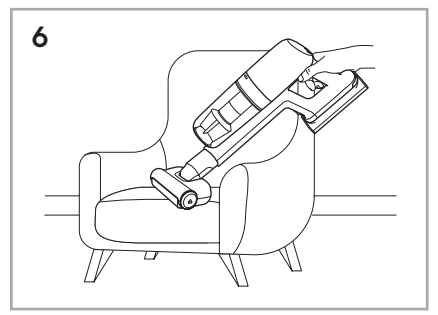

4.5h 100%

100% ⚡

50-75%

25-50%

0%

<b>ESKW5</b>	<b>KIT23</b>	<b>KIT22</b>	<b>ZE155</b>	<b>ZE149</b>	<b>ZE149A</b>	<b>ZE166</b>
900 923 607	900 923 383	900 923 354	900 923 379	900 923 380	900 923 381	900 923 608
<b>Yearly performance Kit</b>	<b>Home and car kit</b>	<b>Duster kit</b>	<b>PetPro+</b>	<b>BedProPower+</b>	<b>BedPro PowerUV+</b>	<b>PowerPro hard floor nozzle</b>
<b>ZE168</b>	<b>ZE158</b>	<b>ZE159</b>	<b>ZE146</b>	<b>ZE167</b>		
900 923 610	900 923 440	900 923 442	900 923 361	900 923 609		
<b>PowerPro mop nozzle</b>	<b>Standard pads</b>	<b>Delicate pads</b>	<b>Duster</b>	<b>Battery 4.0Ah/57Wh</b>		
						A24538807
						<b>RECYCLED</b> Paper made from recycled material <b>FSC® C139575</b>
						<a href="http://www.electrolux.com">www.electrolux.com</a>