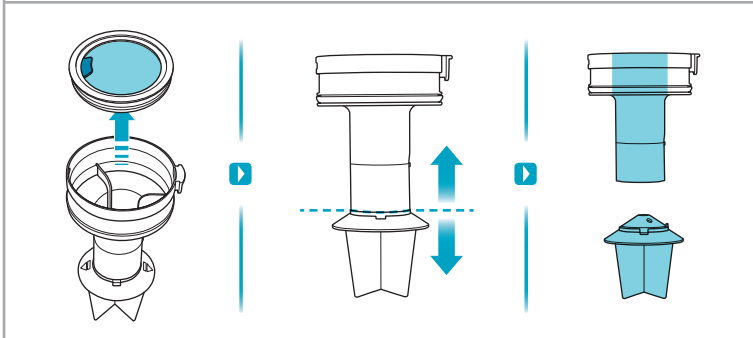

4.5h 100%

100% ⚡

50-75%

25-50%

0%

<b>ESKW5</b>	<b>KIT23</b>	<b>KIT22</b>	<b>ZE155</b>	<b>ZE149</b>	<b>ZE149A</b>	<b>ZE166</b>
900 923 607	900 923 383	900 923 354	900 923 379	900 923 380	900 923 381	900 923 608
<b>Yearly performance Kit</b>	<b>Home and car kit</b>	<b>Duster kit</b>	<b>PetPro+</b>	<b>BedProPower+</b>	<b>BedPro PowerUV+</b>	<b>PowerPro hard floor nozzle</b>
<b>ZE168</b>	<b>ZE158</b>	<b>ZE159</b>	<b>ZE146</b>	<b>ZE167</b>		
900 923 610	900 923 440	900 923 442	900 923 361	900 923 609		
<b>PowerPro mop nozzle</b>	<b>Standard pads</b>	<b>Delicate pads</b>	<b>Duster</b>	<b>Battery 4.0Ah/57Wh</b>		
						A24538807
						<b>RECYCLED</b> Paper made from recycled material <b>FSC® C139575</b>
						<a href="http://www.electrolux.com">www.electrolux.com</a>