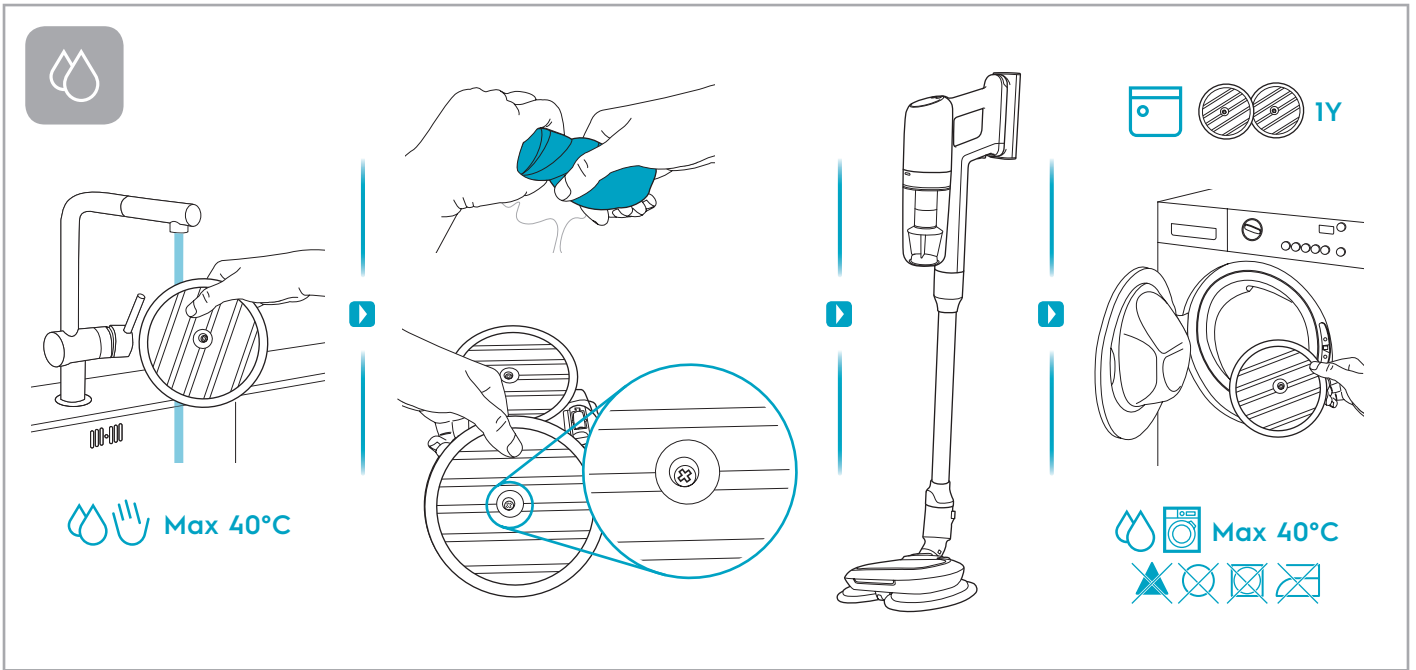

4.5h 100%

100% ⚡

50-75%

25-50%

0%

<b>ESKW5</b>	<b>KIT23</b>	<b>KIT22</b>	<b>ZE155</b>	<b>ZE149</b>	<b>ZE149A</b>	<b>ZE166</b>
900 923 607	900 923 383	900 923 354	900 923 379	900 923 380	900 923 381	900 923 608
<b>Yearly performance Kit</b>	<b>Home and car kit</b>	<b>Duster kit</b>	<b>PetPro+</b>	<b>BedProPower+</b>	<b>BedPro PowerUV+</b>	<b>PowerPro hard floor nozzle</b>
<b>ZE168</b>	<b>ZE158</b>	<b>ZE159</b>	<b>ZE146</b>	<b>ZE167</b>		
900 923 610	900 923 440	900 923 442	900 923 361	900 923 609		
<b>PowerPro mop nozzle</b>	<b>Standard pads</b>	<b>Delicate pads</b>	<b>Duster</b>	<b>Battery 4.0Ah/57Wh</b>		
						A24538807
						<b>RECYCLED</b> Paper made from recycled material <b>FSC® C139575</b>
						<a href="http://www.electrolux.com">www.electrolux.com</a>