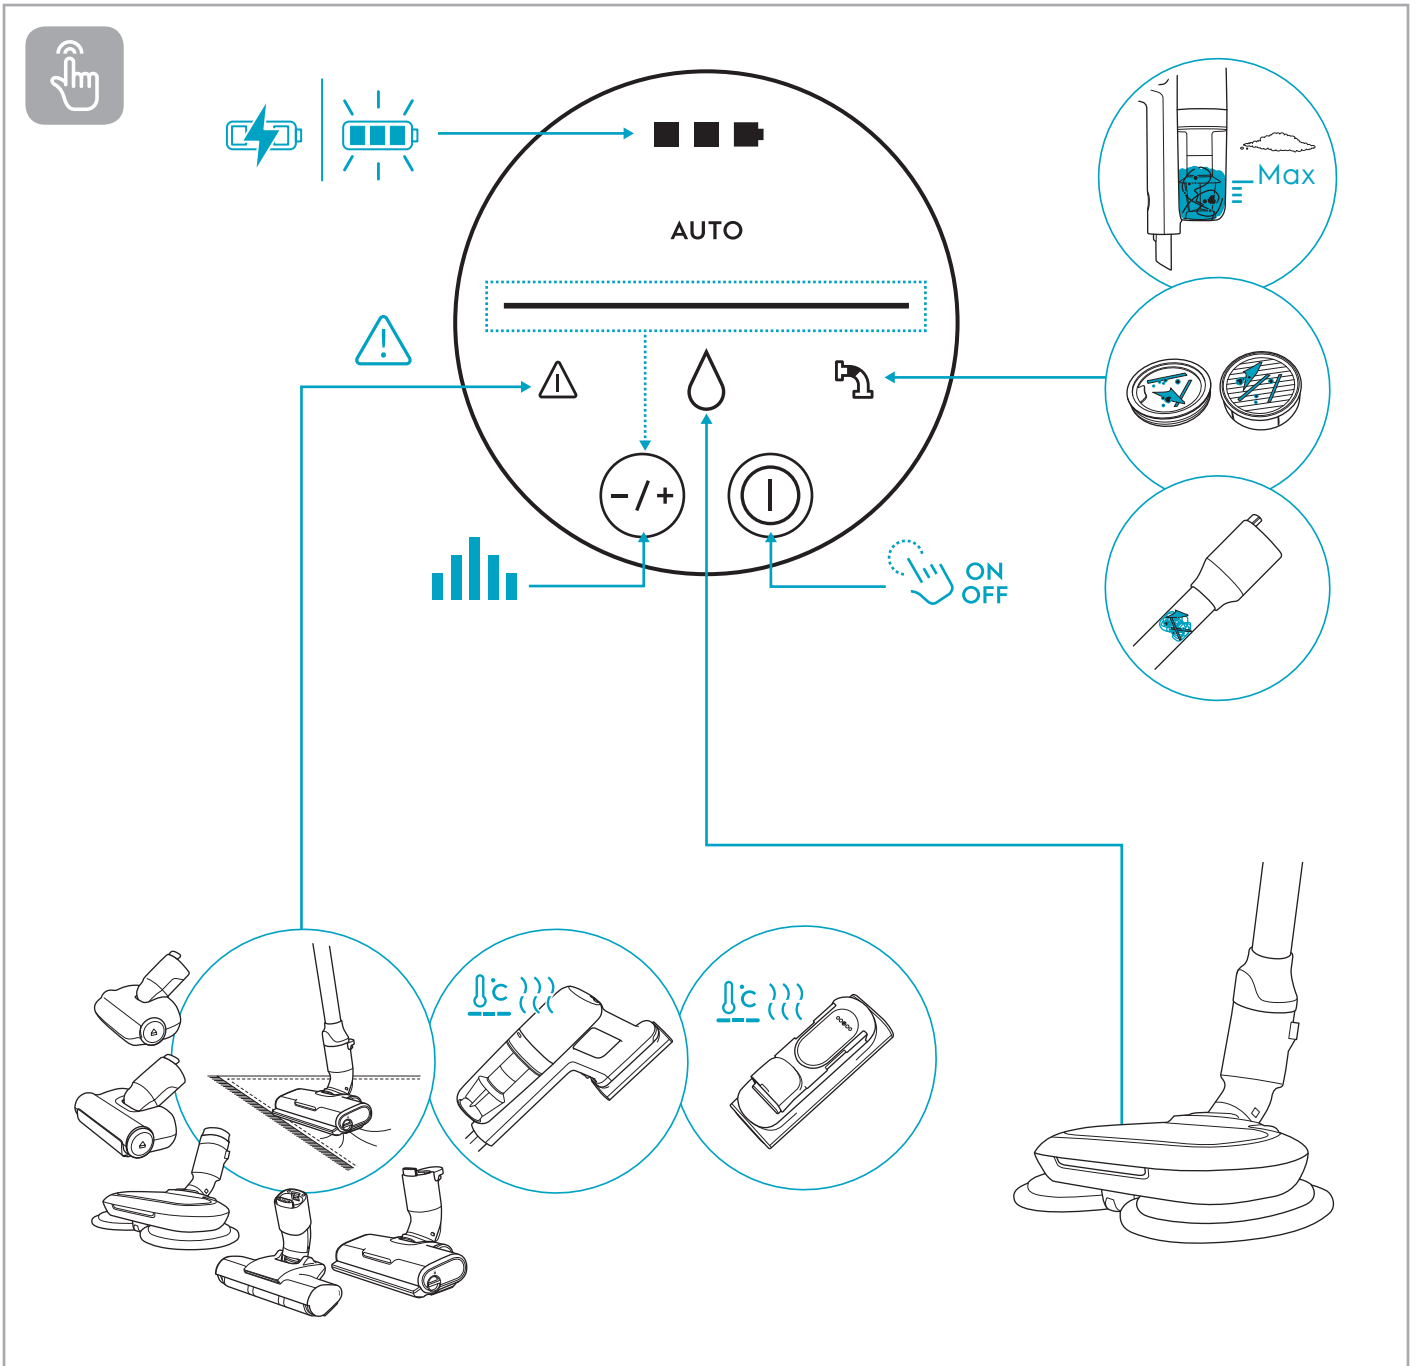

4.5h 100%

100% ⚡

50-75%

25-50%

0%

<b>ESKW5</b>	<b>KIT23</b>	<b>KIT22</b>	<b>ZE155</b>	<b>ZE149</b>	<b>ZE149A</b>	<b>ZE166</b>
900 923 607	900 923 383	900 923 354	900 923 379	900 923 380	900 923 381	900 923 608
<b>Yearly performance Kit</b>	<b>Home and car kit</b>	<b>Duster kit</b>	<b>PetPro+</b>	<b>BedProPower+</b>	<b>BedPro PowerUV+</b>	<b>PowerPro hard floor nozzle</b>
<b>ZE168</b>	<b>ZE158</b>	<b>ZE159</b>	<b>ZE146</b>	<b>ZE167</b>		
900 923 610	900 923 440	900 923 442	900 923 361	900 923 609		
<b>PowerPro mop nozzle</b>	<b>Standard pads</b>	<b>Delicate pads</b>	<b>Duster</b>	<b>Battery 4.0Ah/57Wh</b>		
						A24538807
						<b>RECYCLED</b> Paper made from recycled material <b>FSC® C139575</b>
						<a href="http://www.electrolux.com">www.electrolux.com</a>