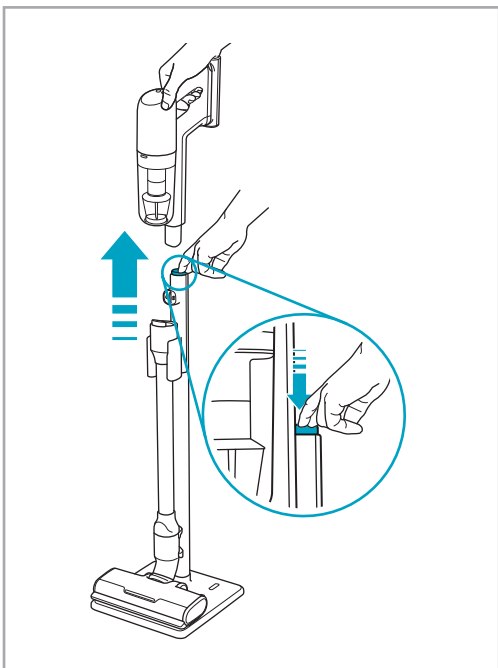

4.5h 100%

100% ⚡

50-75%

25-50%

0%

<b>ESKW5</b>	<b>KIT23</b>	<b>KIT22</b>	<b>ZE155</b>	<b>ZE149</b>	<b>ZE149A</b>	<b>ZE166</b>
900 923 607	900 923 383	900 923 354	900 923 379	900 923 380	900 923 381	900 923 608
<b>Yearly performance Kit</b>	<b>Home and car kit</b>	<b>Duster kit</b>	<b>PetPro+</b>	<b>BedProPower+</b>	<b>BedPro PowerUV+</b>	<b>PowerPro hard floor nozzle</b>
<b>ZE168</b>	<b>ZE158</b>	<b>ZE159</b>	<b>ZE146</b>	<b>ZE167</b>		
900 923 610	900 923 440	900 923 442	900 923 361	900 923 609		
<b>PowerPro mop nozzle</b>	<b>Standard pads</b>	<b>Delicate pads</b>	<b>Duster</b>	<b>Battery 4.0Ah/57Wh</b>		
						A24538807
						<b>RECYCLED</b> Paper made from recycled material <b>FSC® C139575</b>
						<a href="http://www.electrolux.com">www.electrolux.com</a>