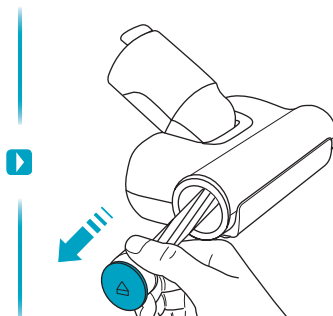

4.5h 100%

100% ⚡

50-75%

25-50%

0%

<b>ESKW5</b>	<b>KIT23</b>	<b>KIT22</b>	<b>ZE155</b>	<b>ZE149</b>	<b>ZE149A</b>	<b>ZE166</b>
900 923 607	900 923 383	900 923 354	900 923 379	900 923 380	900 923 381	900 923 608
<b>Yearly performance Kit</b>	<b>Home and car kit</b>	<b>Duster kit</b>	<b>PetPro+</b>	<b>BedProPower+</b>	<b>BedPro PowerUV+</b>	<b>PowerPro hard floor nozzle</b>
<b>ZE168</b>	<b>ZE158</b>	<b>ZE159</b>	<b>ZE146</b>	<b>ZE167</b>		
900 923 610	900 923 440	900 923 442	900 923 361	900 923 609		
<b>PowerPro mop nozzle</b>	<b>Standard pads</b>	<b>Delicate pads</b>	<b>Duster</b>	<b>Battery 4.0Ah/57Wh</b>		
						A24538807
						<b>RECYCLED</b> Paper made from recycled material <b>FSC® C139575</b>
						<a href="http://www.electrolux.com">www.electrolux.com</a>