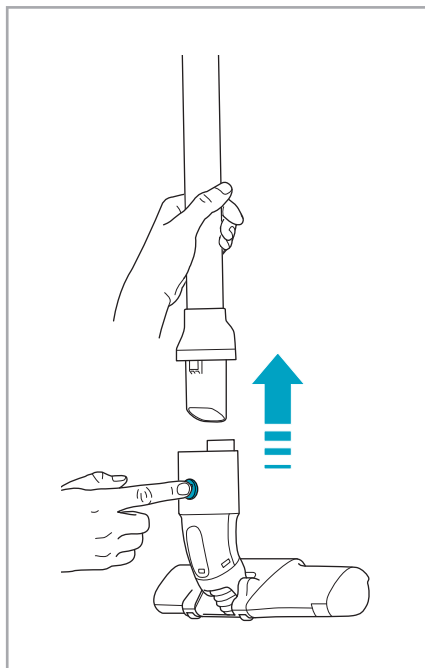

4.5h 100%

100% ⚡

50-75%

25-50%

0%

<b>ESKW5</b>	<b>KIT23</b>	<b>KIT22</b>	<b>ZE155</b>	<b>ZE149</b>	<b>ZE149A</b>	<b>ZE166</b>
900 923 607	900 923 383	900 923 354	900 923 379	900 923 380	900 923 381	900 923 608
<b>Yearly performance Kit</b>	<b>Home and car kit</b>	<b>Duster kit</b>	<b>PetPro+</b>	<b>BedProPower+</b>	<b>BedPro PowerUV+</b>	<b>PowerPro hard floor nozzle</b>
<b>ZE168</b>	<b>ZE158</b>	<b>ZE159</b>	<b>ZE146</b>	<b>ZE167</b>		
900 923 610	900 923 440	900 923 442	900 923 361	900 923 609		
<b>PowerPro mop nozzle</b>	<b>Standard pads</b>	<b>Delicate pads</b>	<b>Duster</b>	<b>Battery 4.0Ah/57Wh</b>		
						A24538807
						<b>RECYCLED</b> Paper made from recycled material <b>FSC® C139575</b>
						<a href="http://www.electrolux.com">www.electrolux.com</a>