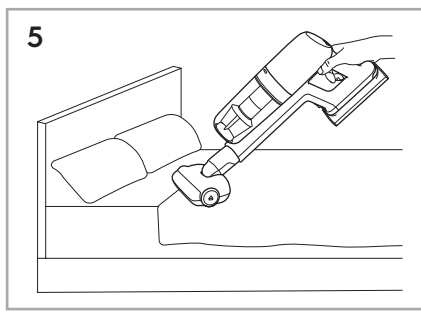

4.5h 100%

100% ⚡

50-75%

25-50%

0%

<b>ESKW5</b>	<b>KIT23</b>	<b>KIT22</b>	<b>ZE155</b>	<b>ZE149</b>	<b>ZE149A</b>	<b>ZE166</b>
900 923 607	900 923 383	900 923 354	900 923 379	900 923 380	900 923 381	900 923 608
<b>Yearly performance Kit</b>	<b>Home and car kit</b>	<b>Duster kit</b>	<b>PetPro+</b>	<b>BedProPower+</b>	<b>BedPro PowerUV+</b>	<b>PowerPro hard floor nozzle</b>
<b>ZE168</b>	<b>ZE158</b>	<b>ZE159</b>	<b>ZE146</b>	<b>ZE167</b>		
900 923 610	900 923 440	900 923 442	900 923 361	900 923 609		
<b>PowerPro mop nozzle</b>	<b>Standard pads</b>	<b>Delicate pads</b>	<b>Duster</b>	<b>Battery 4.0Ah/57Wh</b>		
						A24538807
						<b>RECYCLED</b> Paper made from recycled material <b>FSC® C139575</b>
						<a href="http://www.electrolux.com">www.electrolux.com</a>