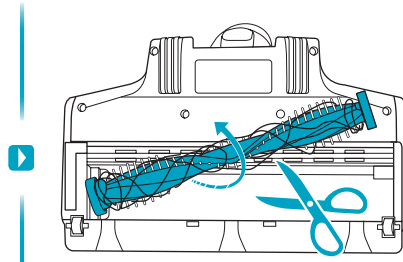

4.5h 100%

100% ⚡

50-75%

25-50%

0%

<b>ESKW5</b>	<b>KIT23</b>	<b>KIT22</b>	<b>ZE155</b>	<b>ZE149</b>	<b>ZE149A</b>	<b>ZE166</b>
900 923 607	900 923 383	900 923 354	900 923 379	900 923 380	900 923 381	900 923 608
<b>Yearly performance Kit</b>	<b>Home and car kit</b>	<b>Duster kit</b>	<b>PetPro+</b>	<b>BedProPower+</b>	<b>BedPro PowerUV+</b>	<b>PowerPro hard floor nozzle</b>
<b>ZE168</b>	<b>ZE158</b>	<b>ZE159</b>	<b>ZE146</b>	<b>ZE167</b>		
900 923 610	900 923 440	900 923 442	900 923 361	900 923 609		
<b>PowerPro mop nozzle</b>	<b>Standard pads</b>	<b>Delicate pads</b>	<b>Duster</b>	<b>Battery 4.0Ah/57Wh</b>		
						A24538807
						<b>RECYCLED</b> Paper made from recycled material <b>FSC® C139575</b>
						<a href="http://www.electrolux.com">www.electrolux.com</a>