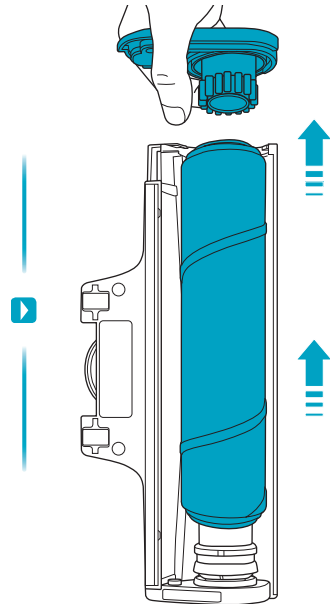

4.5h 100%

100% ⚡

50-75%

25-50%

0%

<b>ESKW5</b>	<b>KIT23</b>	<b>KIT22</b>	<b>ZE155</b>	<b>ZE149</b>	<b>ZE149A</b>	<b>ZE166</b>
900 923 607	900 923 383	900 923 354	900 923 379	900 923 380	900 923 381	900 923 608
<b>Yearly performance Kit</b>	<b>Home and car kit</b>	<b>Duster kit</b>	<b>PetPro+</b>	<b>BedProPower+</b>	<b>BedPro PowerUV+</b>	<b>PowerPro hard floor nozzle</b>
<b>ZE168</b>	<b>ZE158</b>	<b>ZE159</b>	<b>ZE146</b>	<b>ZE167</b>		
900 923 610	900 923 440	900 923 442	900 923 361	900 923 609		
<b>PowerPro mop nozzle</b>	<b>Standard pads</b>	<b>Delicate pads</b>	<b>Duster</b>	<b>Battery 4.0Ah/57Wh</b>		
						A24538807
						<b>RECYCLED</b> Paper made from recycled material <b>FSC® C139575</b>
						<a href="http://www.electrolux.com">www.electrolux.com</a>