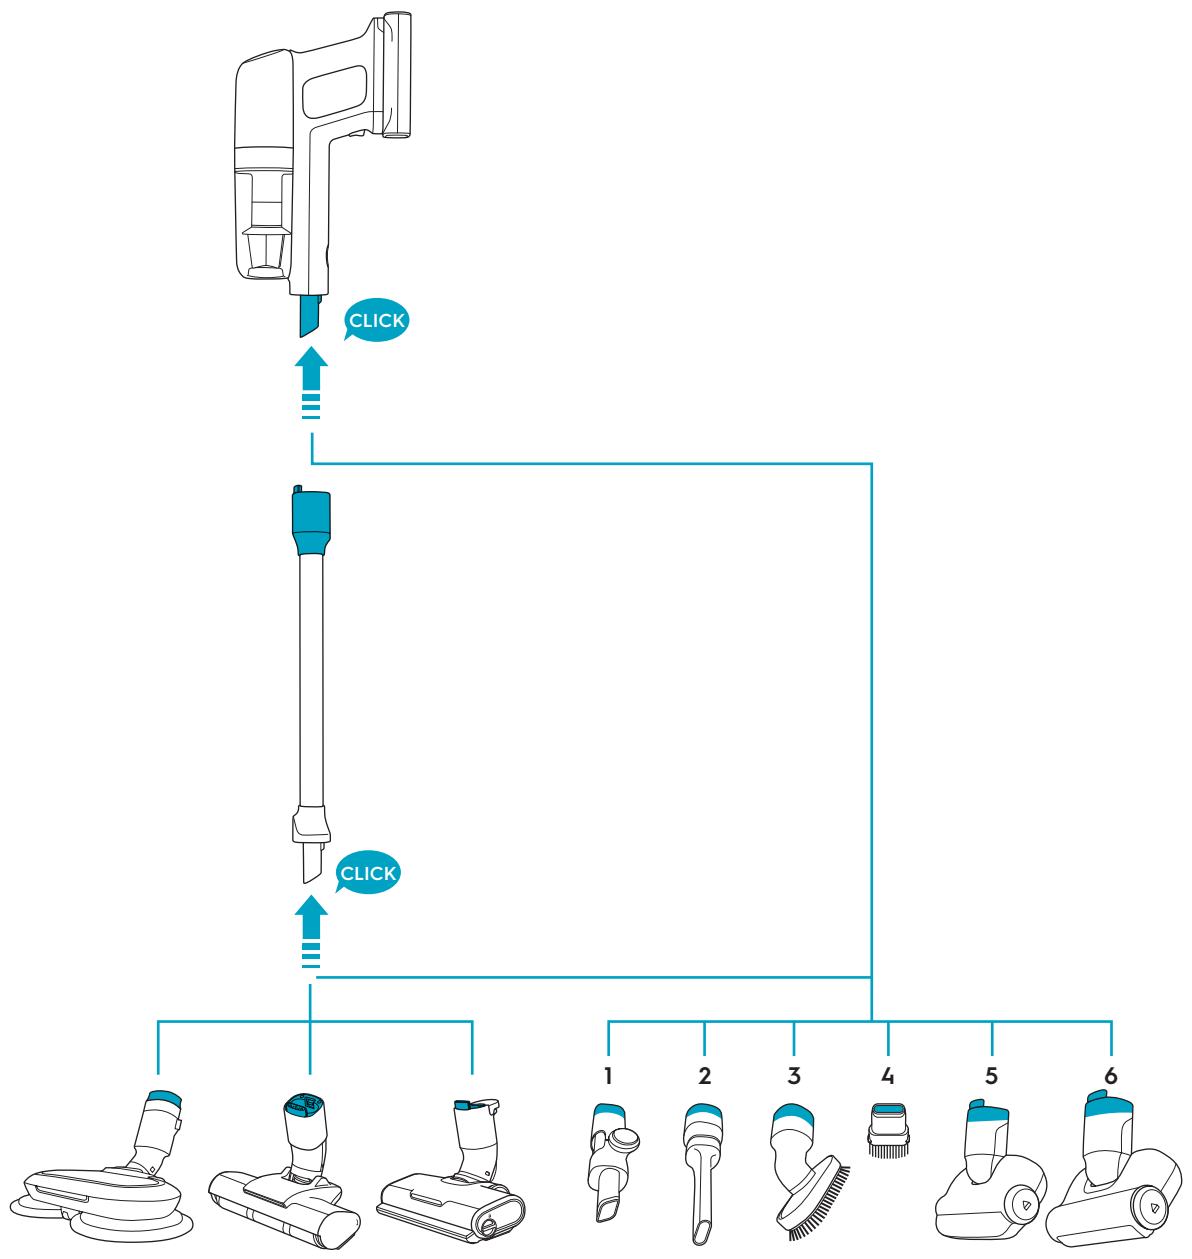

4.5h 100%

100% ⚡

50-75%

25-50%

0%

<b>ESKW5</b>	<b>KIT23</b>	<b>KIT22</b>	<b>ZE155</b>	<b>ZE149</b>	<b>ZE149A</b>	<b>ZE166</b>
900 923 607	900 923 383	900 923 354	900 923 379	900 923 380	900 923 381	900 923 608
<b>Yearly performance Kit</b>	<b>Home and car kit</b>	<b>Duster kit</b>	<b>PetPro+</b>	<b>BedProPower+</b>	<b>BedPro PowerUV+</b>	<b>PowerPro hard floor nozzle</b>
<b>ZE168</b>	<b>ZE158</b>	<b>ZE159</b>	<b>ZE146</b>	<b>ZE167</b>		
900 923 610	900 923 440	900 923 442	900 923 361	900 923 609		
<b>PowerPro mop nozzle</b>	<b>Standard pads</b>	<b>Delicate pads</b>	<b>Duster</b>	<b>Battery 4.0Ah/57Wh</b>		
						A24538807
						<b>RECYCLED</b> Paper made from recycled material <b>FSC® C139575</b>
						<a href="http://www.electrolux.com">www.electrolux.com</a>