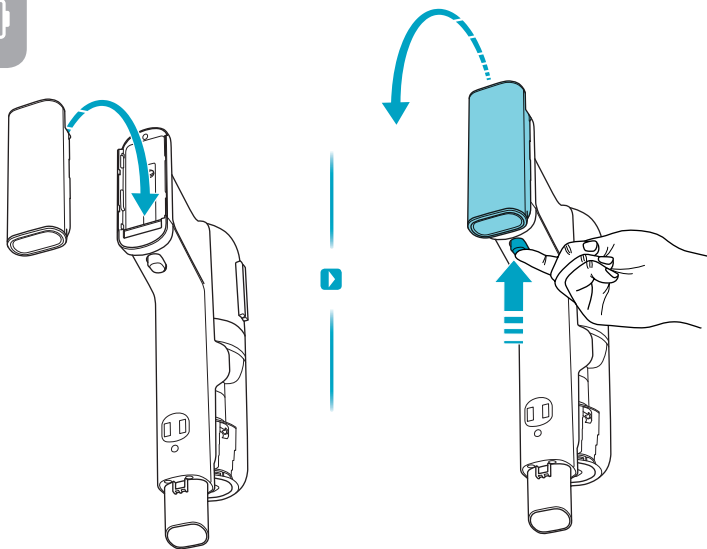

4.5h 100%

100% ⚡

50-75%

25-50%

0%

<b>ESKW5</b>	<b>KIT23</b>	<b>KIT22</b>	<b>ZE155</b>	<b>ZE149</b>	<b>ZE149A</b>	<b>ZE166</b>
900 923 607	900 923 383	900 923 354	900 923 379	900 923 380	900 923 381	900 923 608
<b>Yearly performance Kit</b>	<b>Home and car kit</b>	<b>Duster kit</b>	<b>PetPro+</b>	<b>BedProPower+</b>	<b>BedPro PowerUV+</b>	<b>PowerPro hard floor nozzle</b>
<b>ZE168</b>	<b>ZE158</b>	<b>ZE159</b>	<b>ZE146</b>	<b>ZE167</b>		
900 923 610	900 923 440	900 923 442	900 923 361	900 923 609		
<b>PowerPro mop nozzle</b>	<b>Standard pads</b>	<b>Delicate pads</b>	<b>Duster</b>	<b>Battery 4.0Ah/57Wh</b>		
						A24538807
						<b>RECYCLED</b> Paper made from recycled material <b>FSC® C139575</b>
						<a href="http://www.electrolux.com">www.electrolux.com</a>