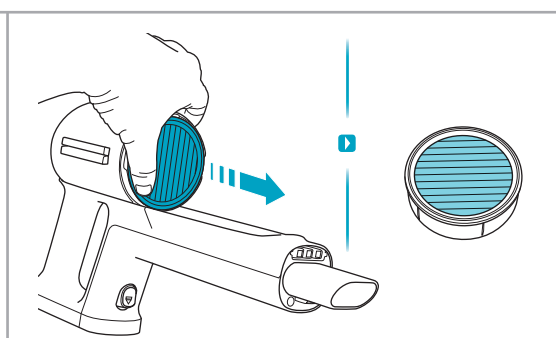

4.5h 100%

100% ⚡

50-75%

25-50%

0%

<b>ESKW5</b>	<b>KIT23</b>	<b>KIT22</b>	<b>ZE155</b>	<b>ZE149</b>	<b>ZE149A</b>	<b>ZE166</b>
900 923 607	900 923 383	900 923 354	900 923 379	900 923 380	900 923 381	900 923 608
<b>Yearly performance Kit</b>	<b>Home and car kit</b>	<b>Duster kit</b>	<b>PetPro+</b>	<b>BedProPower+</b>	<b>BedPro PowerUV+</b>	<b>PowerPro hard floor nozzle</b>
<b>ZE168</b>	<b>ZE158</b>	<b>ZE159</b>	<b>ZE146</b>	<b>ZE167</b>		
900 923 610	900 923 440	900 923 442	900 923 361	900 923 609		
<b>PowerPro mop nozzle</b>	<b>Standard pads</b>	<b>Delicate pads</b>	<b>Duster</b>	<b>Battery 4.0Ah/57Wh</b>		
						A24538807
						<b>RECYCLED</b> Paper made from recycled material <b>FSC® C139575</b>
						<a href="http://www.electrolux.com">www.electrolux.com</a>