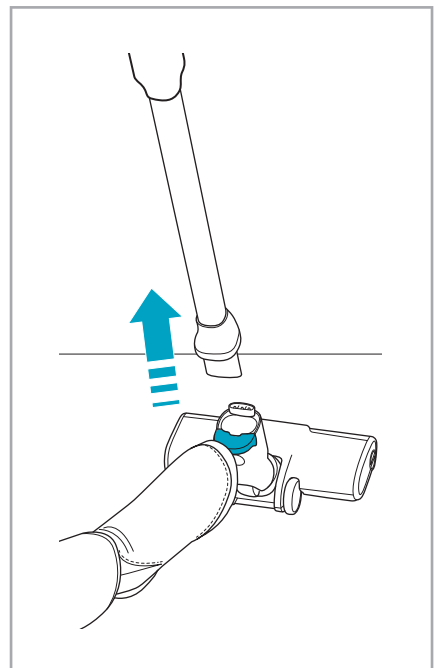

4.5h 100%

100% ⚡

50-75%

25-50%

0%

<b>ESKW5</b>	<b>KIT23</b>	<b>KIT22</b>	<b>ZE155</b>	<b>ZE149</b>	<b>ZE149A</b>	<b>ZE166</b>
900 923 607	900 923 383	900 923 354	900 923 379	900 923 380	900 923 381	900 923 608
<b>Yearly performance Kit</b>	<b>Home and car kit</b>	<b>Duster kit</b>	<b>PetPro+</b>	<b>BedProPower+</b>	<b>BedPro PowerUV+</b>	<b>PowerPro hard floor nozzle</b>
<b>ZE168</b>	<b>ZE158</b>	<b>ZE159</b>	<b>ZE146</b>	<b>ZE167</b>		
900 923 610	900 923 440	900 923 442	900 923 361	900 923 609		
<b>PowerPro mop nozzle</b>	<b>Standard pads</b>	<b>Delicate pads</b>	<b>Duster</b>	<b>Battery 4.0Ah/57Wh</b>		
						A24538807
						<b>RECYCLED</b> Paper made from recycled material <b>FSC® C139575</b>
						<a href="http://www.electrolux.com">www.electrolux.com</a>