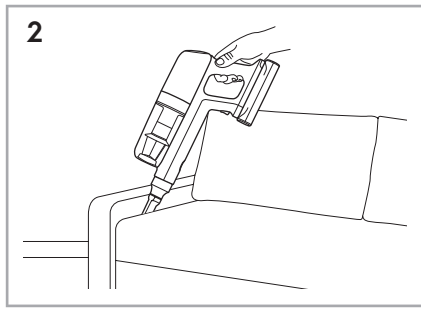

4.5h 100%

100% ⚡

50-75%

25-50%

0%

<b>ESKW5</b>	<b>KIT23</b>	<b>KIT22</b>	<b>ZE155</b>	<b>ZE149</b>	<b>ZE149A</b>	<b>ZE166</b>
900 923 607	900 923 383	900 923 354	900 923 379	900 923 380	900 923 381	900 923 608
<b>Yearly performance Kit</b>	<b>Home and car kit</b>	<b>Duster kit</b>	<b>PetPro+</b>	<b>BedProPower+</b>	<b>BedPro PowerUV+</b>	<b>PowerPro hard floor nozzle</b>
<b>ZE168</b>	<b>ZE158</b>	<b>ZE159</b>	<b>ZE146</b>	<b>ZE167</b>		
900 923 610	900 923 440	900 923 442	900 923 361	900 923 609		
<b>PowerPro mop nozzle</b>	<b>Standard pads</b>	<b>Delicate pads</b>	<b>Duster</b>	<b>Battery 4.0Ah/57Wh</b>		
						A24538807
						<b>RECYCLED</b> Paper made from recycled material <b>FSC® C139575</b>
						<a href="http://www.electrolux.com">www.electrolux.com</a>