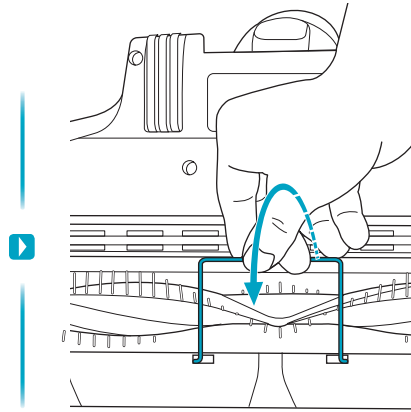

4.5h 100%

100% ⚡

50-75%

25-50%

0%

<b>ESKW5</b>	<b>KIT23</b>	<b>KIT22</b>	<b>ZE155</b>	<b>ZE149</b>	<b>ZE149A</b>	<b>ZE166</b>
900 923 607	900 923 383	900 923 354	900 923 379	900 923 380	900 923 381	900 923 608
<b>Yearly performance Kit</b>	<b>Home and car kit</b>	<b>Duster kit</b>	<b>PetPro+</b>	<b>BedProPower+</b>	<b>BedPro PowerUV+</b>	<b>PowerPro hard floor nozzle</b>
<b>ZE168</b>	<b>ZE158</b>	<b>ZE159</b>	<b>ZE146</b>	<b>ZE167</b>		
900 923 610	900 923 440	900 923 442	900 923 361	900 923 609		
<b>PowerPro mop nozzle</b>	<b>Standard pads</b>	<b>Delicate pads</b>	<b>Duster</b>	<b>Battery 4.0Ah/57Wh</b>		
						A24538807
						<b>RECYCLED</b> Paper made from recycled material <b>FSC® C139575</b>
						<a href="http://www.electrolux.com">www.electrolux.com</a>