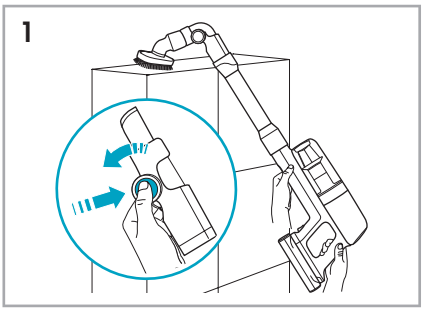

4.5h 100%

100% ⚡

50-75%

25-50%

0%

<b>ESKW5</b>	<b>KIT23</b>	<b>KIT22</b>	<b>ZE155</b>	<b>ZE149</b>	<b>ZE149A</b>	<b>ZE166</b>
900 923 607	900 923 383	900 923 354	900 923 379	900 923 380	900 923 381	900 923 608
<b>Yearly performance Kit</b>	<b>Home and car kit</b>	<b>Duster kit</b>	<b>PetPro+</b>	<b>BedProPower+</b>	<b>BedPro PowerUV+</b>	<b>PowerPro hard floor nozzle</b>
<b>ZE168</b>	<b>ZE158</b>	<b>ZE159</b>	<b>ZE146</b>	<b>ZE167</b>		
900 923 610	900 923 440	900 923 442	900 923 361	900 923 609		
<b>PowerPro mop nozzle</b>	<b>Standard pads</b>	<b>Delicate pads</b>	<b>Duster</b>	<b>Battery 4.0Ah/57Wh</b>		
						A24538807
						<b>RECYCLED</b> Paper made from recycled material <b>FSC® C139575</b>
						<a href="http://www.electrolux.com">www.electrolux.com</a>