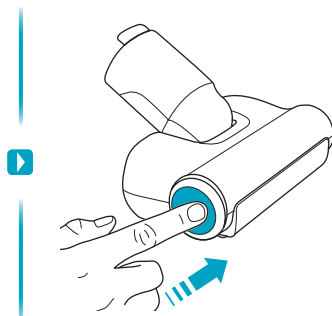

4.5h 100%

100% ⚡

50-75%

25-50%

0%

<b>ESKW5</b>	<b>KIT23</b>	<b>KIT22</b>	<b>ZE155</b>	<b>ZE149</b>	<b>ZE149A</b>	<b>ZE166</b>
900 923 607	900 923 383	900 923 354	900 923 379	900 923 380	900 923 381	900 923 608
<b>Yearly performance Kit</b>	<b>Home and car kit</b>	<b>Duster kit</b>	<b>PetPro+</b>	<b>BedProPower+</b>	<b>BedPro PowerUV+</b>	<b>PowerPro hard floor nozzle</b>
<b>ZE168</b>	<b>ZE158</b>	<b>ZE159</b>	<b>ZE146</b>	<b>ZE167</b>		
900 923 610	900 923 440	900 923 442	900 923 361	900 923 609		
<b>PowerPro mop nozzle</b>	<b>Standard pads</b>	<b>Delicate pads</b>	<b>Duster</b>	<b>Battery 4.0Ah/57Wh</b>		
						A24538807
						<b>RECYCLED</b> Paper made from recycled material <b>FSC® C139575</b>
						<a href="http://www.electrolux.com">www.electrolux.com</a>