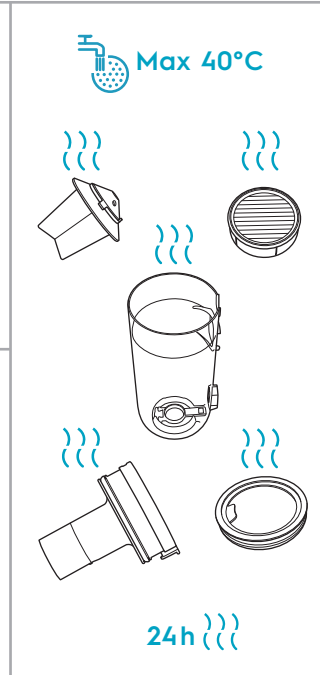

4.5h 100%

100% ⚡

50-75%

25-50%

0%

<b>ESKW5</b>	<b>KIT23</b>	<b>KIT22</b>	<b>ZE155</b>	<b>ZE149</b>	<b>ZE149A</b>	<b>ZE166</b>
900 923 607	900 923 383	900 923 354	900 923 379	900 923 380	900 923 381	900 923 608
<b>Yearly performance Kit</b>	<b>Home and car kit</b>	<b>Duster kit</b>	<b>PetPro+</b>	<b>BedProPower+</b>	<b>BedPro PowerUV+</b>	<b>PowerPro hard floor nozzle</b>
<b>ZE168</b>	<b>ZE158</b>	<b>ZE159</b>	<b>ZE146</b>	<b>ZE167</b>		
900 923 610	900 923 440	900 923 442	900 923 361	900 923 609		
<b>PowerPro mop nozzle</b>	<b>Standard pads</b>	<b>Delicate pads</b>	<b>Duster</b>	<b>Battery 4.0Ah/57Wh</b>		
						A24538807
						<b>RECYCLED</b> Paper made from recycled material <b>FSC® C139575</b>
						<a href="http://www.electrolux.com">www.electrolux.com</a>