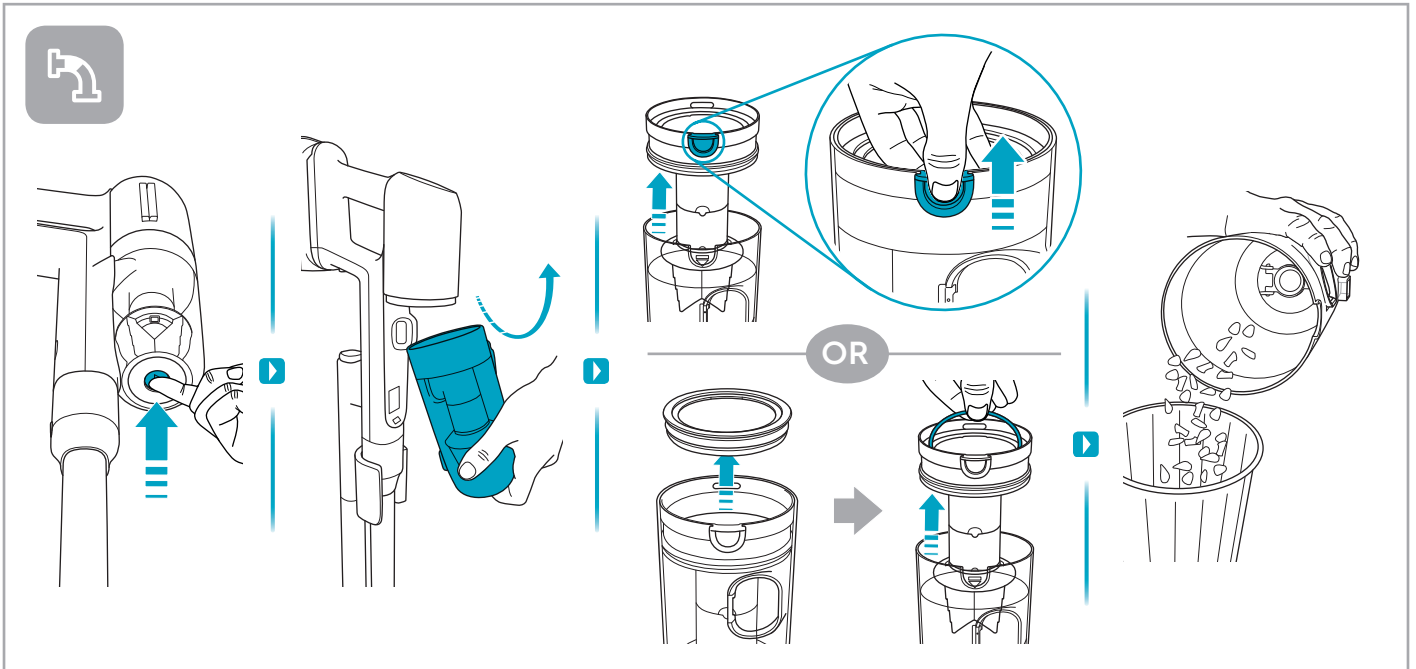

4.5h 100%

100% ⚡

50-75%

25-50%

0%

<b>ESKW5</b>	<b>KIT23</b>	<b>KIT22</b>	<b>ZE155</b>	<b>ZE149</b>	<b>ZE149A</b>	<b>ZE166</b>
900 923 607	900 923 383	900 923 354	900 923 379	900 923 380	900 923 381	900 923 608
<b>Yearly performance Kit</b>	<b>Home and car kit</b>	<b>Duster kit</b>	<b>PetPro+</b>	<b>BedProPower+</b>	<b>BedPro PowerUV+</b>	<b>PowerPro hard floor nozzle</b>
<b>ZE168</b>	<b>ZE158</b>	<b>ZE159</b>	<b>ZE146</b>	<b>ZE167</b>		
900 923 610	900 923 440	900 923 442	900 923 361	900 923 609		
<b>PowerPro mop nozzle</b>	<b>Standard pads</b>	<b>Delicate pads</b>	<b>Duster</b>	<b>Battery 4.0Ah/57Wh</b>		
						A24538807
						<b>RECYCLED</b> Paper made from recycled material <b>FSC® C139575</b>
						<a href="http://www.electrolux.com">www.electrolux.com</a>