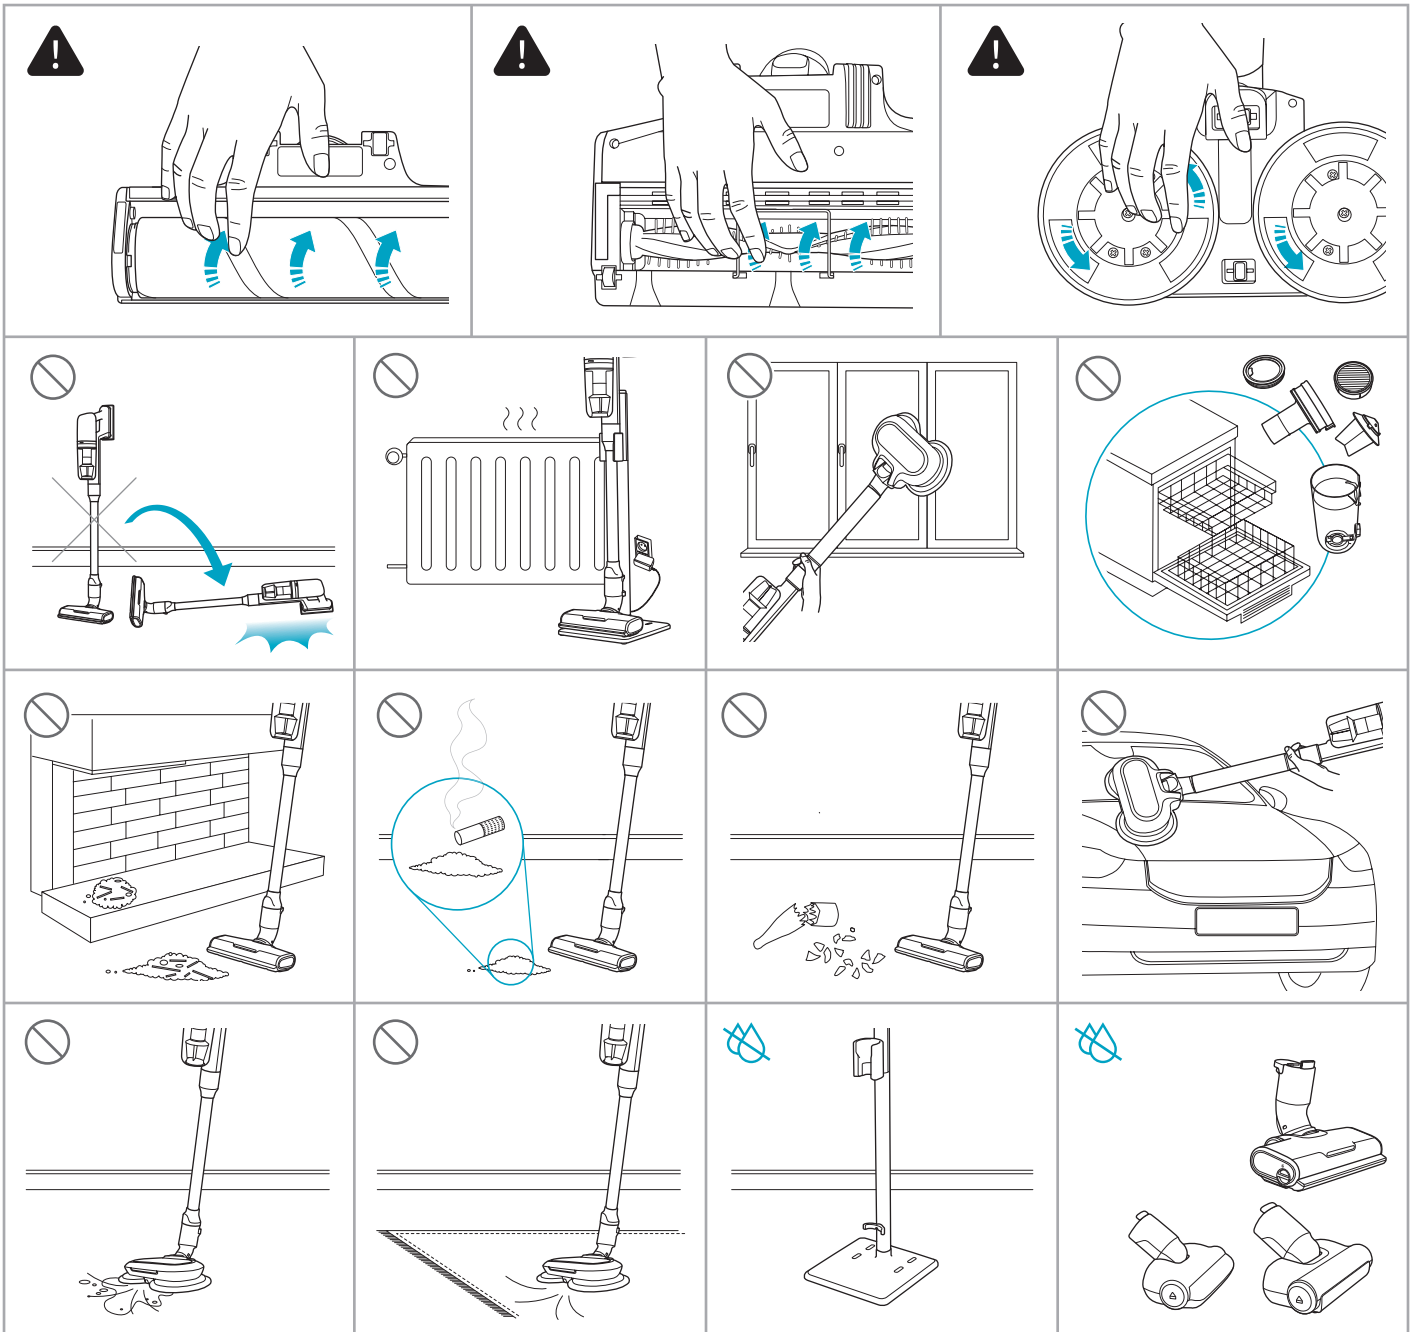

4.5h 100%

100% ⚡

50-75%

25-50%

0%

<b>ESKW5</b>	<b>KIT23</b>	<b>KIT22</b>	<b>ZE155</b>	<b>ZE149</b>	<b>ZE149A</b>	<b>ZE166</b>
900 923 607	900 923 383	900 923 354	900 923 379	900 923 380	900 923 381	900 923 608
<b>Yearly performance Kit</b>	<b>Home and car kit</b>	<b>Duster kit</b>	<b>PetPro+</b>	<b>BedProPower+</b>	<b>BedPro PowerUV+</b>	<b>PowerPro hard floor nozzle</b>
<b>ZE168</b>	<b>ZE158</b>	<b>ZE159</b>	<b>ZE146</b>	<b>ZE167</b>		
900 923 610	900 923 440	900 923 442	900 923 361	900 923 609		
<b>PowerPro mop nozzle</b>	<b>Standard pads</b>	<b>Delicate pads</b>	<b>Duster</b>	<b>Battery 4.0Ah/57Wh</b>		
						A24538807
						<b>RECYCLED</b> Paper made from recycled material <b>FSC® C139575</b>
						<a href="http://www.electrolux.com">www.electrolux.com</a>